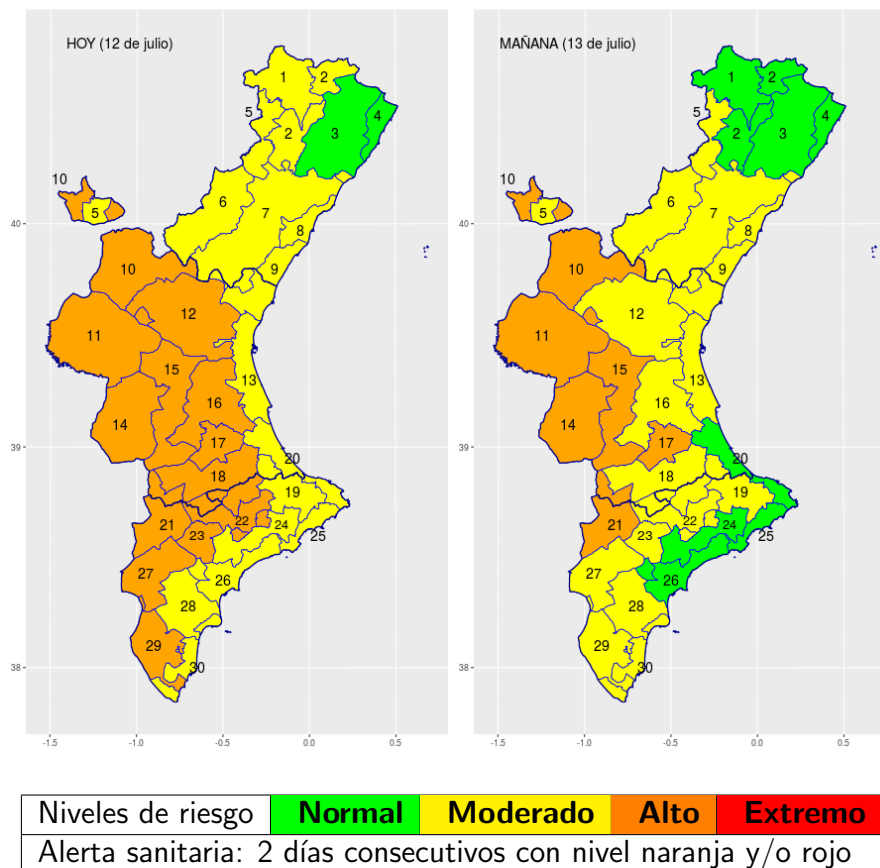

## Comunicación de alertas por temperaturas extremas Comunitat Valenciana 2017

Válido para: 12-07-2017

(enviado el 12-07-2017 07:00:43)

### Mapa de alertas por temperaturas extremas