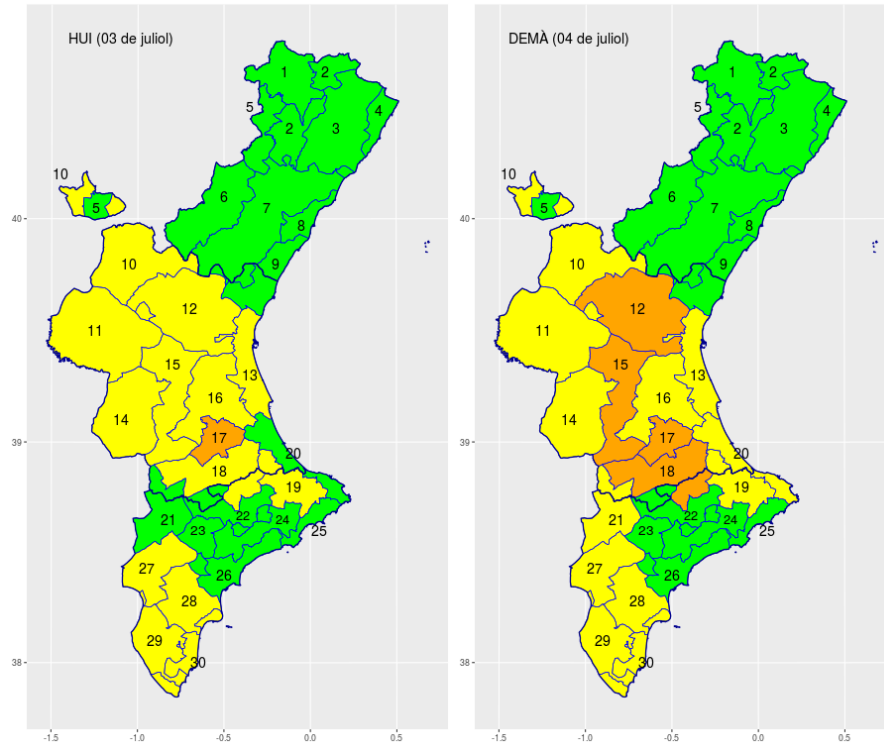

Comunicació d'alertes per temperatures extremes Comunitat Valenciana 2018

Vàlid pel: 03-07-2018

(enviat el 03-07-2018 06:10:30)

Mapa d'alertes per temperatures extremes

Nivells de risc	Normal	Moderat	Alt	Extrem
Alerta sanitària: 2 dies consecutius amb nivell taronja i/o roig				