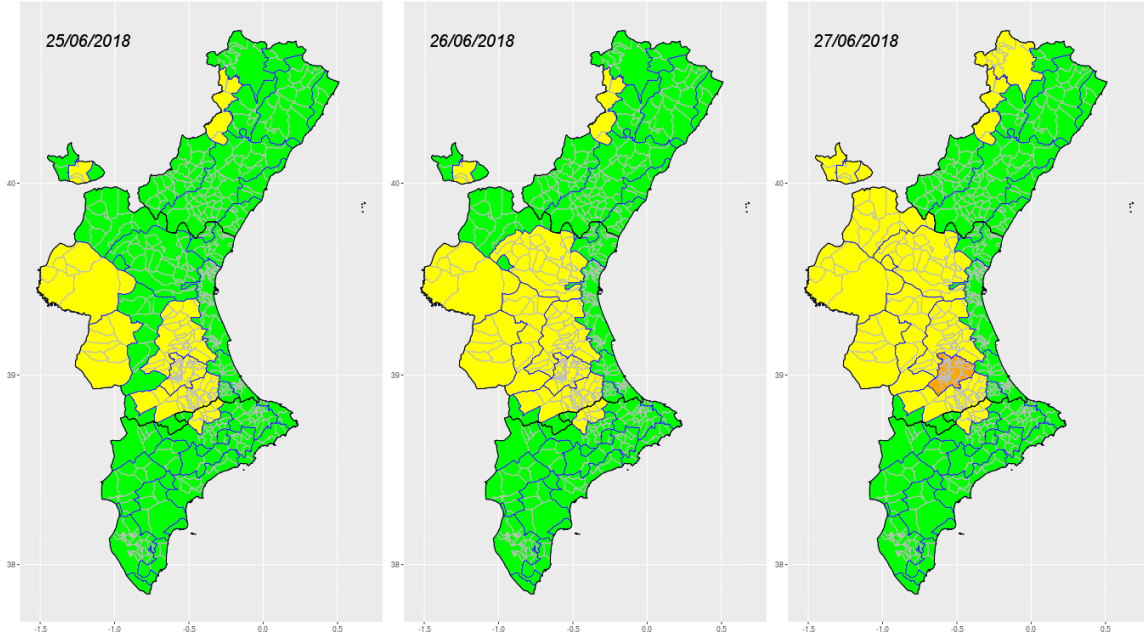

Butlletí de vigilància de temperatures extremes Comunitat Valenciana - 2018

Vàlid pel: 25-06-2018

(enviat el 25-06-2018 06:05:03)

Mapes de risc

Zones amb nivells de risc vigents (25-06-2018)

	D1	D2	D3		D1	D2	D3		D1	D2	D3
Zona 1	Normal	Normal	Moderat	Zona 11	Moderat	Moderat	Moderat	Zona 21	Normal	Normal	Normal
Zona 2	Normal	Normal	Normal	Zona 12	Normal	Moderat	Moderat	Zona 22	Normal	Normal	Normal
Zona 3	Normal	Normal	Normal	Zona 13	Normal	Normal	Normal	Zona 23	Normal	Normal	Normal
Zona 4	Normal	Normal	Normal	Zona 14	Moderat	Moderat	Moderat	Zona 24	Normal	Normal	Normal
Zona 5	Moderat	Moderat	Moderat	Zona 15	Normal	Normal	Normal	Zona 25	Normal	Normal	Normal
Zona 6	Normal	Normal	Normal	Zona 16	Moderat	Moderat	Moderat	Zona 26	Normal	Normal	Normal
Zona 7	Normal	Normal	Normal	Zona 17	Moderat	Moderat	Alt	Zona 27	Normal	Normal	Normal
Zona 8	Normal	Normal	Normal	Zona 18	Moderat	Moderat	Moderat	Zona 28	Normal	Normal	Normal
Zona 9	Normal	Normal	Normal	Zona 19	Normal	Normal	Normal	Zona 29	Normal	Normal	Normal
Zona 10	Normal	Normal	Moderat	Zona 20	Normal	Normal	Normal	Zona 30	Normal	Normal	Normal