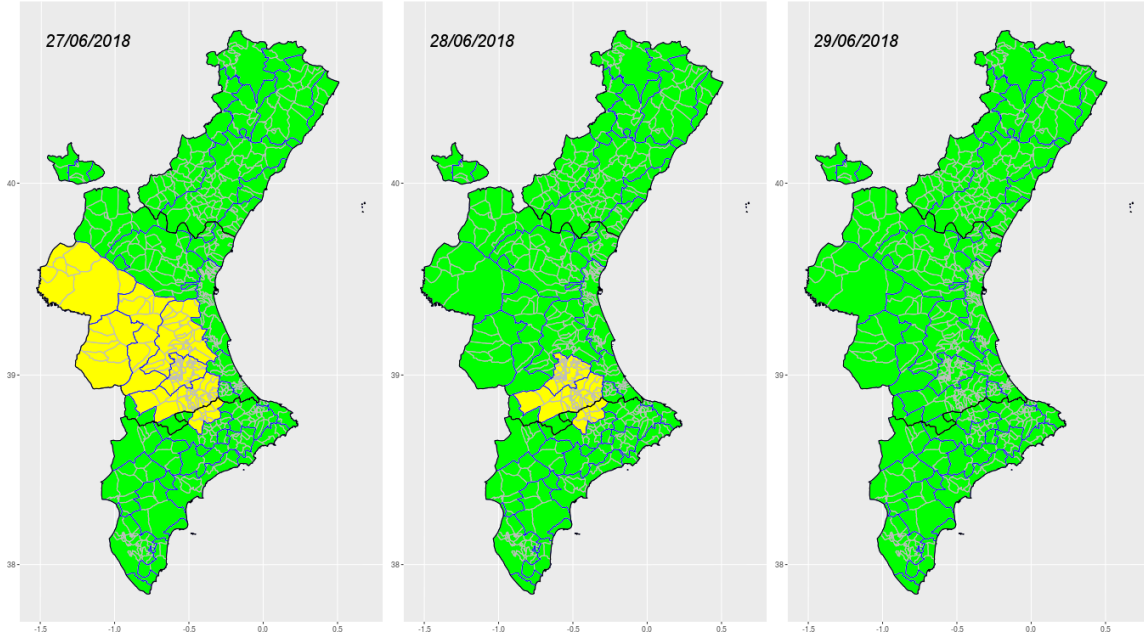

Butlletí de vigilància de temperatures extremes Comunitat Valenciana - 2018

Vàlid pel: 27-06-2018

(enviat el 27-06-2018 06:05:03)

Mapes de risc

Zones amb nivells de risc vigents (27-06-2018)

	D1	D2	D3		D1	D2	D3		D1	D2	D3
Zona 1	Green	Green	Green	Zona 11	Yellow	Green	Green	Zona 21	Green	Green	Green
Zona 2	Green	Green	Green	Zona 12	Green	Green	Green	Zona 22	Green	Green	Green
Zona 3	Green	Green	Green	Zona 13	Green	Green	Green	Zona 23	Green	Green	Green
Zona 4	Green	Green	Green	Zona 14	Yellow	Green	Green	Zona 24	Green	Green	Green
Zona 5	Green	Green	Green	Zona 15	Yellow	Green	Green	Zona 25	Green	Green	Green
Zona 6	Green	Green	Green	Zona 16	Yellow	Green	Green	Zona 26	Green	Green	Green
Zona 7	Green	Green	Green	Zona 17	Yellow	Yellow	Green	Zona 27	Green	Green	Green
Zona 8	Green	Green	Green	Zona 18	Yellow	Yellow	Green	Zona 28	Green	Green	Green
Zona 9	Green	Green	Green	Zona 19	Green	Green	Green	Zona 29	Green	Green	Green
Zona 10	Green	Green	Green	Zona 20	Green	Green	Green	Zona 30	Green	Green	Green
Nivells de risc				Normal	Moderat	Alt	Extrem				

Zona 25: Altea, Benidorm, Benissa, Calp, L'Alfas del Pi, El Poble Nou de Benitatxell/Benitachell, Teulada (Moraira)

Zona 26: Aigües, Alacant/Alicante, El Campello, Finestrat, La Vila Joiosa/Villajoyosa, Mutxamel, Orxeta, Sant Joan d'Alacant, Sant Vicent del Raspeig/Sant Vicente del Raspeig