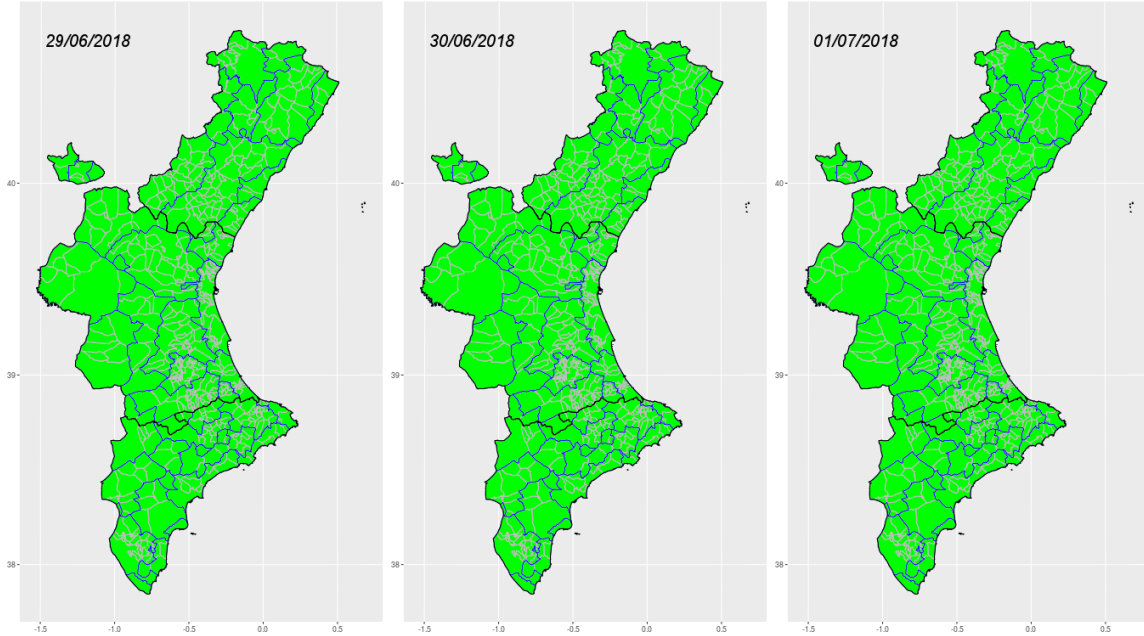

Butlletí de vigilància de temperatures extremes Comunitat Valenciana - 2018

Vàlid pel: 29-06-2018

(enviat el 29-06-2018 06:05:02)

Mapes de risc

Zones amb nivells de risc vigents (29-06-2018)

	D1	D2	D3		D1	D2	D3		D1	D2	D3
Zona 1				Zona 11				Zona 21			
Zona 2				Zona 12				Zona 22			
Zona 3				Zona 13				Zona 23			
Zona 4				Zona 14				Zona 24			
Zona 5				Zona 15				Zona 25			
Zona 6				Zona 16				Zona 26			
Zona 7				Zona 17				Zona 27			
Zona 8				Zona 18				Zona 28			
Zona 9				Zona 19				Zona 29			
Zona 10				Zona 20				Zona 30			
Nivells de risc				Normal	Moderat	Alt	Extrem				

Zona 25: Altea, Benidorm, Benissa, Calp, L'Alfas del Pi, El Poble Nou de Benitatxell/Benitachell, Teulada (Moraira)

Zona 26: Aigües, Alacant/Alicante, El Campello, Finestrat, La Vila Joiosa/Villajoyosa, Mutxamel, Orxeta, Sant Joan d'Alacant, Sant Vicent del Raspeig/Sant Vicente del Raspeig