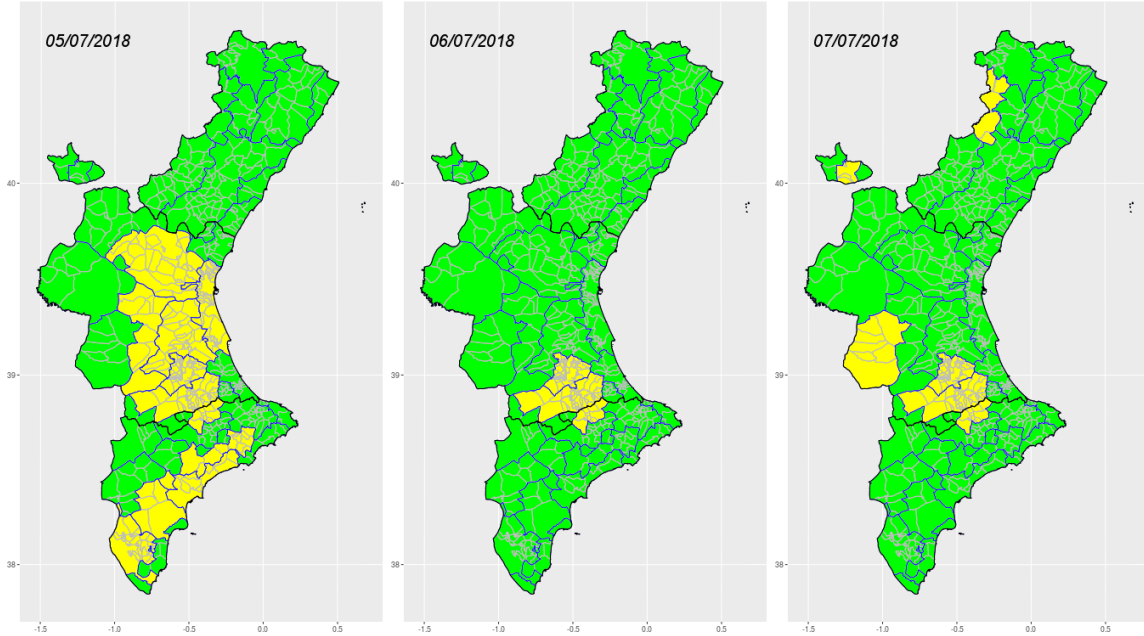

Butlletí de vigilància de temperatures extremes Comunitat Valenciana - 2018

Vàlid pel: 05-07-2018

(enviat el 05-07-2018 06:05:02)

Mapes de risc

Zones amb nivells de risc vigents (05-07-2018)

	D1	D2	D3		D1	D2	D3		D1	D2	D3
Zona 1	Green	Green	Green	Zona 11	Green	Green	Green	Zona 21	Green	Green	Green
Zona 2	Green	Green	Green	Zona 12	Yellow	Green	Green	Zona 22	Green	Green	Green
Zona 3	Green	Green	Green	Zona 13	Yellow	Green	Green	Zona 23	Green	Green	Green
Zona 4	Green	Green	Green	Zona 14	Green	Green	Yellow	Zona 24	Yellow	Green	Green
Zona 5	Green	Green	Yellow	Zona 15	Yellow	Green	Green	Zona 25	Green	Green	Green
Zona 6	Green	Green	Green	Zona 16	Yellow	Green	Green	Zona 26	Yellow	Green	Green
Zona 7	Green	Green	Green	Zona 17	Yellow	Yellow	Green	Zona 27	Green	Green	Green
Zona 8	Green	Green	Green	Zona 18	Yellow	Green	Green	Zona 28	Yellow	Green	Green
Zona 9	Green	Green	Green	Zona 19	Green	Green	Green	Zona 29	Yellow	Green	Green
Zona 10	Green	Green	Green	Zona 20	Green	Green	Green	Zona 30	Green	Green	Green
Nivells de risc				Normal	Moderat	Alt	Extrem				

Zona 25: Altea, Benidorm, Benissa, Calp, L'Alfas del Pi, El Poble Nou de Benitatxell/Benitachell, Teulada (Moraira)

Zona 26: Aigües, Alacant/Alicante, El Campello, Finestrat, La Vila Joiosa/Villajoyosa, Mutxamel, Orxeta, Sant Joan d'Alacant, Sant Vicent del Raspeig/Sant Vicente del Raspeig