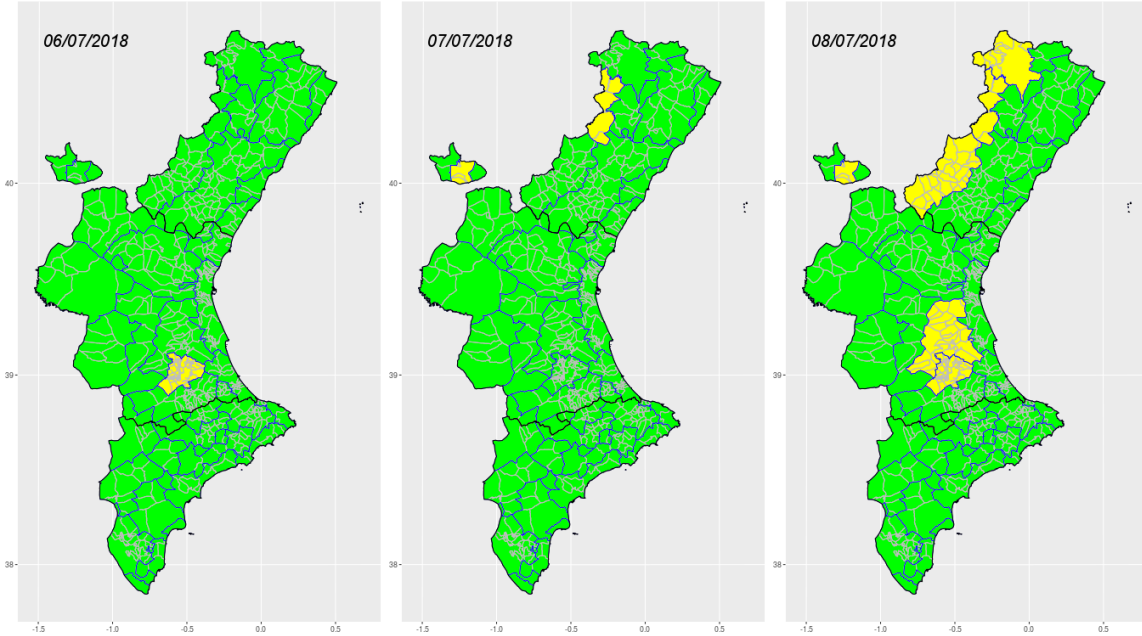

Butlletí de vigilància de temperatures extremes Comunitat Valenciana - 2018

Vàlid pel: 06-07-2018

(enviat el 06-07-2018 06:05:02)

Mapes de risc

Zones amb nivells de risc vigents (06-07-2018)

	D1	D2	D3		D1	D2	D3		D1	D2	D3
Zona 1	Normal	Normal	Moderat	Zona 11	Normal	Normal	Normal	Zona 21	Normal	Normal	Normal
Zona 2	Normal	Normal	Normal	Zona 12	Normal	Normal	Normal	Zona 22	Normal	Normal	Normal
Zona 3	Normal	Normal	Normal	Zona 13	Normal	Normal	Normal	Zona 23	Normal	Normal	Normal
Zona 4	Normal	Normal	Normal	Zona 14	Normal	Normal	Normal	Zona 24	Normal	Normal	Normal
Zona 5	Normal	Moderat	Moderat	Zona 15	Normal	Normal	Normal	Zona 25	Normal	Normal	Normal
Zona 6	Normal	Normal	Moderat	Zona 16	Normal	Moderat	Normal	Zona 26	Normal	Normal	Normal
Zona 7	Normal	Normal	Normal	Zona 17	Moderat	Normal	Moderat	Zona 27	Normal	Normal	Normal
Zona 8	Normal	Normal	Normal	Zona 18	Normal	Normal	Normal	Zona 28	Normal	Normal	Normal
Zona 9	Normal	Normal	Normal	Zona 19	Normal	Normal	Normal	Zona 29	Normal	Normal	Normal
Zona 10	Normal	Normal	Normal	Zona 20	Normal	Normal	Normal	Zona 30	Normal	Normal	Normal
Nivells de risc			Normal	Moderat	Alt	Extrem					

Zona 25: Altea, Benidorm, Benissa, Calp, L'Alfas del Pi, El Poble Nou de Benitatxell/Benitachell, Teulada (Moraira)

Zona 26: Aigües, Alacant/Alicante, El Campello, Finestrat, La Vila Joiosa/Villajoyosa, Mutxamel, Orxeta, Sant Joan d'Alacant, Sant Vicent del Raspeig/Sant Vicente del Raspeig