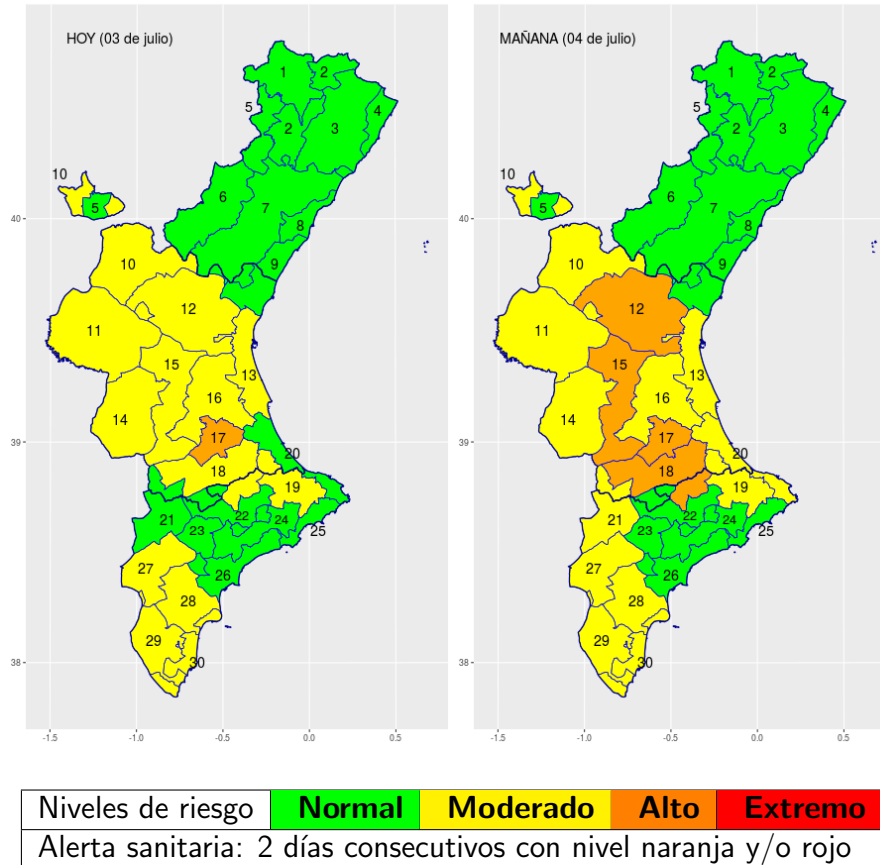

Comunicación de alertas por temperaturas extremas Comunitat Valenciana 2018

Válido para: 03-07-2018

(enviado el 03-07-2018 06:11:35)

Mapa de alertas por temperaturas extremas

Consejos de actuación frente a una alerta de calor