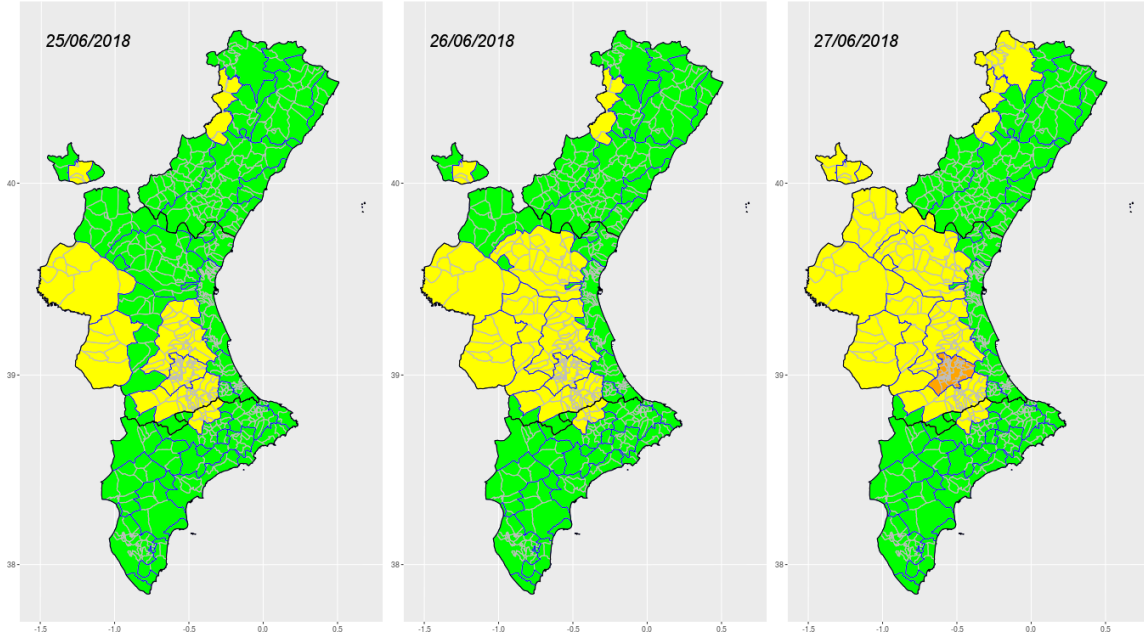

Boletín de vigilancia de temperaturas extremas Comunitat Valenciana - 2018

Válido para: 25-06-2018

(enviado el 25-06-2018 06:05:19)

Mapas de riesgo

Zonas con niveles de riesgo vigentes (25-06-2018)

	D1	D2	D3		D1	D2	D3		D1	D2	D3
Zona 1	Normal	Normal	Moderado	Zona 11	Moderado	Moderado	Moderado	Zona 21	Normal	Normal	Normal
Zona 2	Normal	Normal	Normal	Zona 12	Normal	Moderado	Moderado	Zona 22	Normal	Normal	Normal
Zona 3	Normal	Normal	Normal	Zona 13	Normal	Normal	Normal	Zona 23	Normal	Normal	Normal
Zona 4	Normal	Normal	Normal	Zona 14	Moderado	Moderado	Moderado	Zona 24	Normal	Normal	Normal
Zona 5	Moderado	Moderado	Moderado	Zona 15	Normal	Normal	Normal	Zona 25	Normal	Normal	Normal
Zona 6	Normal	Normal	Normal	Zona 16	Moderado	Moderado	Moderado	Zona 26	Normal	Normal	Normal
Zona 7	Normal	Normal	Normal	Zona 17	Moderado	Moderado	Alto	Zona 27	Normal	Normal	Normal
Zona 8	Normal	Normal	Normal	Zona 18	Moderado	Moderado	Moderado	Zona 28	Normal	Normal	Normal
Zona 9	Normal	Normal	Normal	Zona 19	Normal	Normal	Normal	Zona 29	Normal	Normal	Normal
Zona 10	Normal	Normal	Moderado	Zona 20	Normal	Normal	Normal	Zona 30	Normal	Normal	Normal

Niveles de riesgo: **Normal** **Moderado** **Alto** **Extremo**

Este boletín se elabora en el marco del Sistema de Vigilancia de Temperaturas Extremas en la Comunitat Valenciana en colaboración con la Direcció General de Salut Pública, de la Conselleria de Sanitat Universal i Salut Pública, de la Generalitat Valenciana. ©CEAM 2018