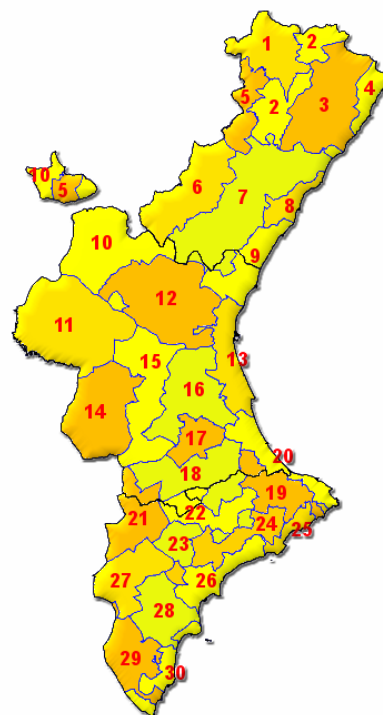

Zona 4: Benicarló, Càlig, Peñíscola, Vinaròs

Zona 5: Castellfort, Portell de Morella, Vilafranca/Villafranca del Cid, Vistabella del Maestrat, Caserios altos de Alpuente y La Yesa, Castielfabib alto (El Hontanar), Puebla de San Miguel, Vallanca y Negrón

Zona 6: Arañuel, Barracas, Bejís, Benafer, Castillo de Villamalefa, Caudiel, Cirat, Cortes de Arenoso, El Toro, Fuente La Reina, Fuentes de Ayódar, Higuera, Ludiente, Montán, Montanejos, Pavías, Pina de Montalgrao, Puebla de Arenoso, Sacañet, Teresa, Torás, Torralba del Pinar, Torrechiva, Villahermosa del Río, Villanueva de Viver, Viver, Zucaina

Zona 7: Atzeneta del Maestrat, Aín, Alcudia de Veo, Alfondiguilla, Algimia de Almonacid, Almedíjar, Altura, Argelita, Artana, Ayódar, Azuébar, Benlloch, Betxí, Borriol, Cabanes, Castellnovo, Chóvar, Costur, Eslida, Espadilla, Fanzara, Figueroles, Gaibiel, Geldo, Jérica, L'Alcora, La Pobla Tornesa, Les Useres, Llocneta, Matet, Navajas, Onda, Ribesalbes, Sant Joan de Moró, Segorbe, Soneja, Sot de Ferrer, Suera, Tales, Toga, Vall d'Alba, Vall d'Almonacid, Vallat, Vilafamés, Villamalur, Alfara de Algimia, Algar de Palància, Algimia de Alfara, Estivella, Gátova, Torres Torres

Zona 8: Almassora, Benicàssim, Castelló de la Plana/Castellón de la Plana, Orpesa/Oropesa del Mar, Torreblanca, Vila-real/Villareal