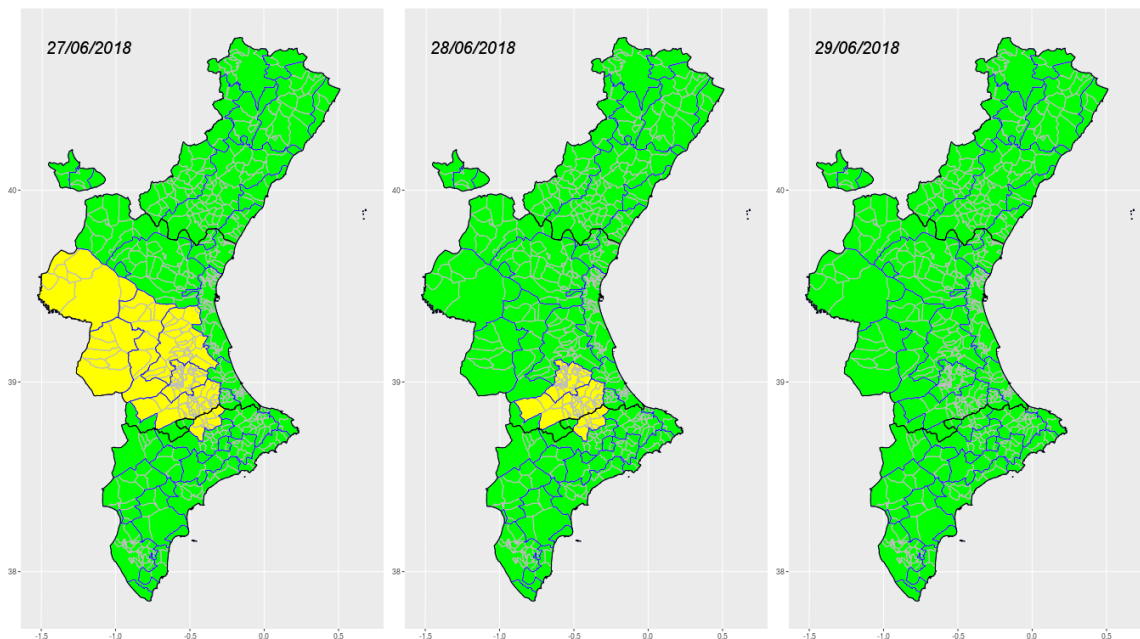

**Boletín de vigilancia de temperaturas extremas Comunitat Valenciana - 2018**

Válido para: 27-06-2018

(enviado el 27-06-2018 06:05:17)

**Mapas de riesgo**

**Zonas con niveles de riesgo vigentes (27-06-2018)**

	D1	D2	D3		D1	D2	D3		D1	D2	D3
Zona 1	Normal	Normal	Normal	Zona 11	Moderado	Normal	Normal	Zona 21	Normal	Normal	Normal
Zona 2	Normal	Normal	Normal	Zona 12	Normal	Normal	Normal	Zona 22	Normal	Normal	Normal
Zona 3	Normal	Normal	Normal	Zona 13	Normal	Normal	Normal	Zona 23	Normal	Normal	Normal
Zona 4	Normal	Normal	Normal	Zona 14	Moderado	Normal	Normal	Zona 24	Normal	Normal	Normal
Zona 5	Normal	Normal	Normal	Zona 15	Moderado	Normal	Normal	Zona 25	Normal	Normal	Normal
Zona 6	Normal	Normal	Normal	Zona 16	Moderado	Normal	Normal	Zona 26	Normal	Normal	Normal
Zona 7	Normal	Normal	Normal	Zona 17	Moderado	Moderado	Normal	Zona 27	Normal	Normal	Normal
Zona 8	Normal	Normal	Normal	Zona 18	Moderado	Moderado	Normal	Zona 28	Normal	Normal	Normal
Zona 9	Normal	Normal	Normal	Zona 19	Normal	Normal	Normal	Zona 29	Normal	Normal	Normal
Zona 10	Normal	Normal	Normal	Zona 20	Normal	Normal	Normal	Zona 30	Normal	Normal	Normal