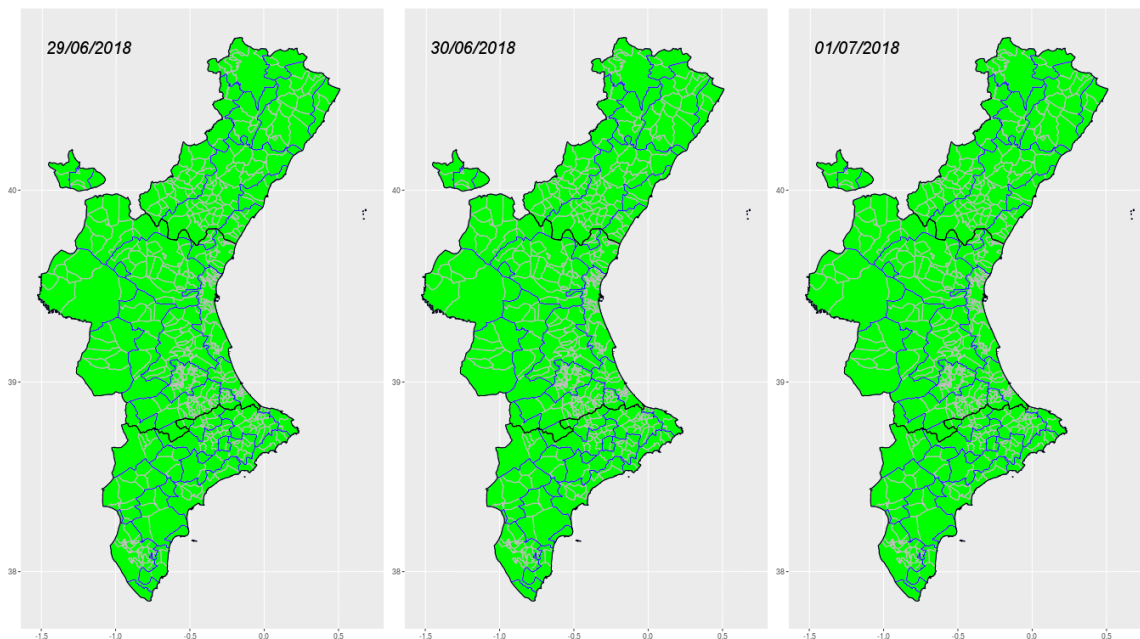

Boletín de vigilancia de temperaturas extremas Comunitat Valenciana - 2018

Válido para: 29-06-2018

(enviado el 29-06-2018 06:05:18)

Mapas de riesgo

Zonas con niveles de riesgo vigentes (29-06-2018)

	D1	D2	D3		D1	D2	D3		D1	D2	D3
Zona 1				Zona 11				Zona 21			
Zona 2				Zona 12				Zona 22			
Zona 3				Zona 13				Zona 23			
Zona 4				Zona 14				Zona 24			
Zona 5				Zona 15				Zona 25			
Zona 6				Zona 16				Zona 26			
Zona 7				Zona 17				Zona 27			
Zona 8				Zona 18				Zona 28			
Zona 9				Zona 19				Zona 29			
Zona 10				Zona 20				Zona 30			
Niveles de riesgo				Normal	Moderado	Alto	Extremo				

Zona 25: Altea, Benidorm, Benissa, Calp, L'Alfas del Pi, El Poble Nou de Benitatxell/Benitachell, Teulada (Moraira)

Zona 26: Aigües, Alacant/Alicante, El Campello, Finestrat, La Vila Joiosa/Villajoyosa, Mutxamel, Orxeta, Sant Joan d'Alacant, Sant Vicent del Raspeig/Sant Vicente del Raspeig