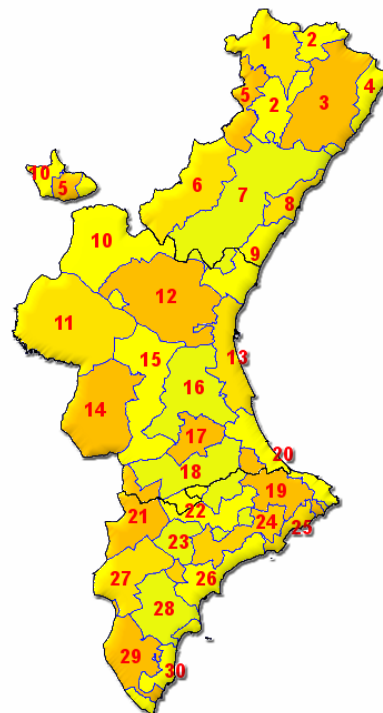

Zona 4: Benicarló, Càlig, Peñíscola, Vinaròs

Zona 5: Castellfort, Portell de Morella, Vilafranca/Villafranca del Cid, Vistabella del Maestrat, Caserios altos de Alpuente y La Yesa, Castielfabib alto (El Hontanar), Puebla de San Miguel, Vallanca y Negrón

Zona 6: Arañuel, Barracas, Bejís, Benafer, Castillo de Villamalefa, Caudiel, Cirat, Cortes de Arenoso, El Toro, Fuente La Reina, Fuentes de Ayódar, Higuera, Ludiente, Montán, Montanejos, Pavías, Pina de Montalgrao, Puebla de Arenoso, Sacañet, Teresa, Torás, Torralba del Pinar, Torrechiva, Villahermosa del Río, Villanueva de Viver, Viver, Zucaina

Zona 7: Atzeneta del Maestrat, Aín, Alcudia de Veo, Alfondiguilla, Algimia de Almonacid, Almedíjar, Altura, Argelita, Artana, Ayódar, Azuébar, Benlloch, Betxí, Borriol, Cabanes, Castellnovo, Chóvar, Costur, Eslida, Espadilla, Fanzara, Figueroles, Gaibiel, Geldo, Jérica, L'Alcora, La Pobla Tornesa, Les Useres, Llucena, Matet, Navajas, Onda, Ribesalbes, Sant Joan de Moró, Segorbe, Soneja, Sot de Ferrer, Suera, Tales, Toga, Vall d'Alba, Vall d'Almonacid, Vallat, Vilafamés, Villamalur, Alfara de Algimia, Algar de Palància, Algimia de Alfara, Estivella, Gátova, Torres Torres

Zona 8: Almassora, Benicàssim, Castelló de la Plana/Castellón de la Plana, Orpesa/Oropesa del Mar, Torreblanca, Vila-real/Villareal