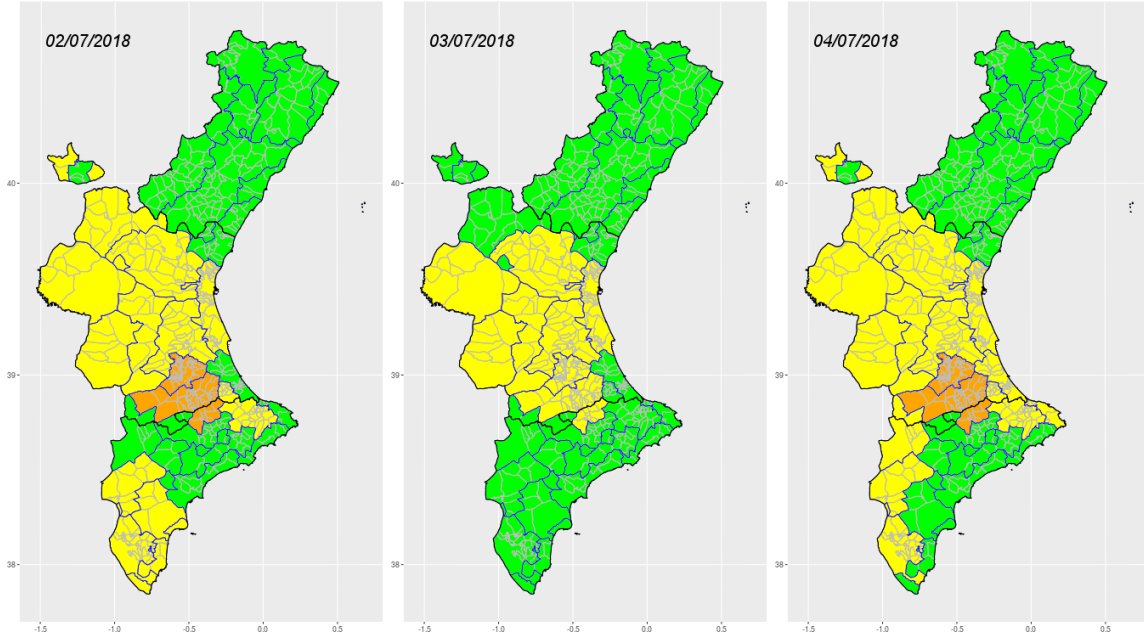

Boletín de vigilancia de temperaturas extremas Comunitat Valenciana - 2018

Válido para: 02-07-2018

(enviado el 02-07-2018 06:05:09)

Mapas de riesgo

Zonas con niveles de riesgo vigentes (02-07-2018)

	D1	D2	D3		D1	D2	D3		D1	D2	D3
Zona 1	Normal	Normal	Normal	Zona 11	Alto	Alto	Alto	Zona 21	Normal	Normal	Alto
Zona 2	Normal	Normal	Normal	Zona 12	Alto	Alto	Alto	Zona 22	Normal	Normal	Normal
Zona 3	Normal	Normal	Normal	Zona 13	Alto	Alto	Alto	Zona 23	Normal	Normal	Normal
Zona 4	Normal	Normal	Normal	Zona 14	Alto	Alto	Alto	Zona 24	Normal	Normal	Normal
Zona 5	Normal	Normal	Normal	Zona 15	Alto	Alto	Alto	Zona 25	Normal	Normal	Normal
Zona 6	Normal	Normal	Normal	Zona 16	Alto	Alto	Alto	Zona 26	Normal	Normal	Normal
Zona 7	Normal	Normal	Normal	Zona 17	Moderado	Alto	Moderado	Zona 27	Alto	Normal	Alto
Zona 8	Normal	Normal	Normal	Zona 18	Moderado	Alto	Moderado	Zona 28	Alto	Normal	Normal
Zona 9	Normal	Normal	Normal	Zona 19	Alto	Normal	Alto	Zona 29	Alto	Normal	Alto
Zona 10	Alto	Normal	Alto	Zona 20	Normal	Normal	Alto	Zona 30	Alto	Normal	Normal

Niveles de riesgo: **Normal** **Moderado** **Alto** **Extremo**

Este boletín se elabora en el marco del Sistema de Vigilancia de Temperaturas Extremas en la Comunitat Valenciana en colaboración con la Direcció General de Salut Pública, de la Conselleria de Sanitat Universal i Salut Pública, de la Generalitat Valenciana. ©CEAM 2018