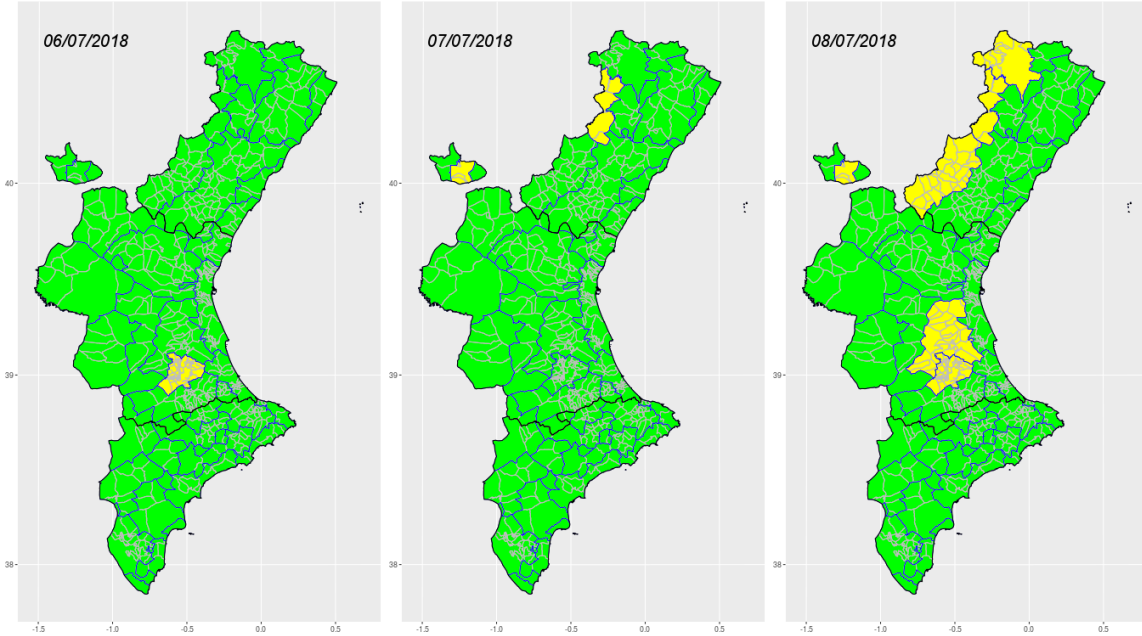

**Boletín de vigilancia de temperaturas extremas Comunitat Valenciana - 2018**

Válido para: 06-07-2018

(enviado el 06-07-2018 06:05:12)

**Mapas de riesgo**

**Zonas con niveles de riesgo vigentes (06-07-2018)**

	D1	D2	D3		D1	D2	D3		D1	D2	D3
Zona 1	Normal	Normal	Alto	Zona 11	Normal	Normal	Normal	Zona 21	Normal	Normal	Normal
Zona 2	Normal	Normal	Normal	Zona 12	Normal	Normal	Normal	Zona 22	Normal	Normal	Normal
Zona 3	Normal	Normal	Normal	Zona 13	Normal	Normal	Normal	Zona 23	Normal	Normal	Normal
Zona 4	Normal	Normal	Normal	Zona 14	Normal	Normal	Normal	Zona 24	Normal	Normal	Normal
Zona 5	Normal	Alto	Alto	Zona 15	Normal	Normal	Normal	Zona 25	Normal	Normal	Normal
Zona 6	Normal	Normal	Alto	Zona 16	Normal	Normal	Alto	Zona 26	Normal	Normal	Normal
Zona 7	Normal	Normal	Normal	Zona 17	Alto	Normal	Alto	Zona 27	Normal	Normal	Normal
Zona 8	Normal	Normal	Normal	Zona 18	Normal	Normal	Normal	Zona 28	Normal	Normal	Normal
Zona 9	Normal	Normal	Normal	Zona 19	Normal	Normal	Normal	Zona 29	Normal	Normal	Normal
Zona 10	Normal	Normal	Normal	Zona 20	Normal	Normal	Normal	Zona 30	Normal	Normal	Normal

**Zona 25:** Altea, Benidorm, Benissa, Calp, L'Alfas del Pi, El Poble Nou de Benitatxell/Benitachell, Teulada (Moraira)

**Zona 26:** Aigües, Alacant/Alicante, El Campello, Finestrat, La Vila Joiosa/Villajoyosa, Mutxamel, Orxeta, Sant Joan d'Alacant, Sant Vicent del Raspeig/Sant Vicente del Raspeig