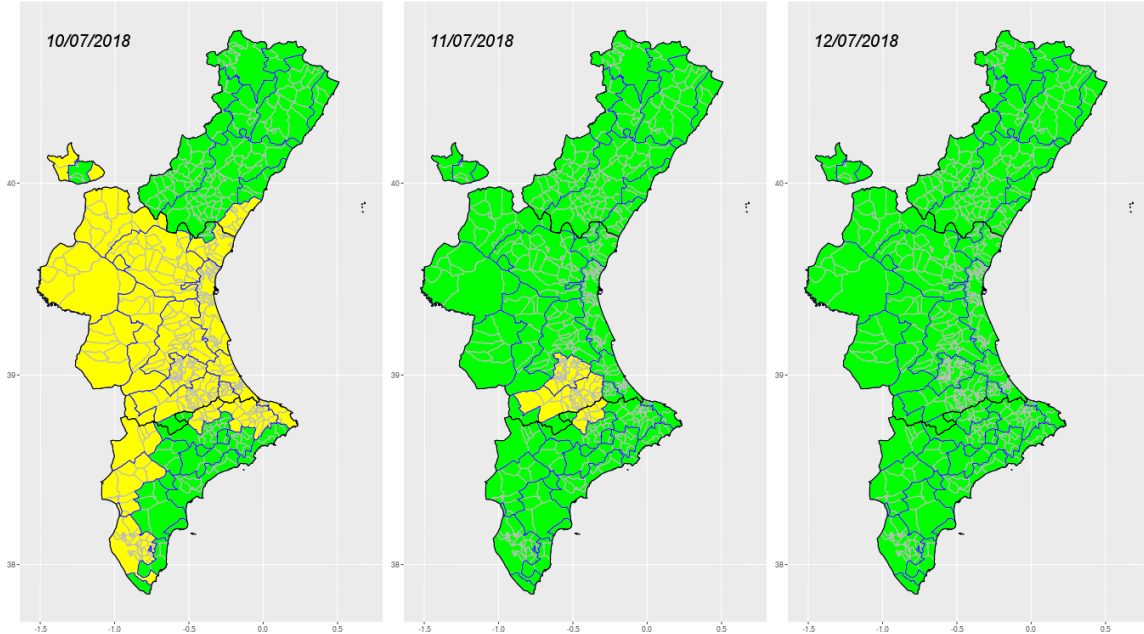

Butlletí de vigilància de temperatures extremes Comunitat Valenciana - 2018

Vàlid pel: 10-07-2018

(enviat el 10-07-2018 06:05:02)

Mapes de risc

Zones amb nivells de risc vigents (10-07-2018)

	D1	D2	D3		D1	D2	D3		D1	D2	D3
Zona 1	Normal	Normal	Normal	Zona 11	Moderat	Normal	Normal	Zona 21	Moderat	Normal	Normal
Zona 2	Normal	Normal	Normal	Zona 12	Moderat	Normal	Normal	Zona 22	Normal	Normal	Normal
Zona 3	Normal	Normal	Normal	Zona 13	Moderat	Normal	Normal	Zona 23	Normal	Normal	Normal
Zona 4	Normal	Normal	Normal	Zona 14	Moderat	Normal	Normal	Zona 24	Normal	Normal	Normal
Zona 5	Normal	Normal	Normal	Zona 15	Moderat	Normal	Normal	Zona 25	Normal	Normal	Normal
Zona 6	Normal	Normal	Normal	Zona 16	Moderat	Normal	Normal	Zona 26	Normal	Normal	Normal
Zona 7	Normal	Normal	Normal	Zona 17	Moderat	Moderat	Normal	Zona 27	Moderat	Normal	Normal
Zona 8	Normal	Normal	Normal	Zona 18	Moderat	Moderat	Normal	Zona 28	Normal	Normal	Normal
Zona 9	Moderat	Normal	Normal	Zona 19	Moderat	Normal	Normal	Zona 29	Moderat	Normal	Normal
Zona 10	Moderat	Normal	Normal	Zona 20	Moderat	Normal	Normal	Zona 30	Normal	Normal	Normal
Nivells de risc				Normal	Moderat	Alt	Extrem				