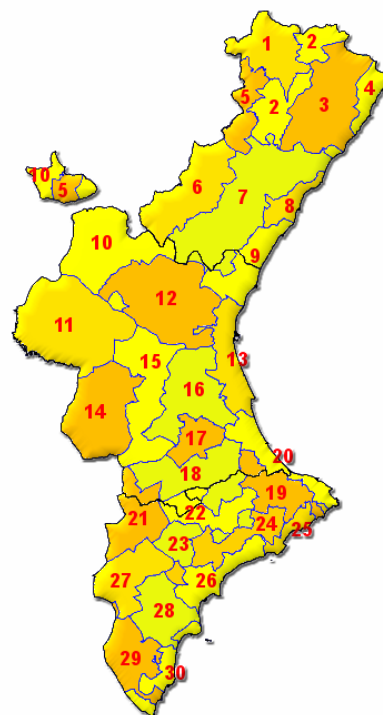

Zona 4: Benicarló, Càlig, Peñíscola, Vinaròs

Zona 5: Castellfort, Portell de Morella, Vilafranca/Villafranca del Cid, Vistabella del Maestrat, Caserios altos de Alpuente y La Yesa, Castielfabib alto (El Hontanar), Puebla de San Miguel, Vallanca y Negrón

Zona 6: Arañuel, Barracas, Bejís, Benafer, Castillo de Villamalefa, Caudiel, Cirat, Cortes de Arenoso, El Toro, Fuente La Reina, Fuentes de Ayódar, Higuera, Ludiente, Montán, Montanejos, Pavías, Pina de Montalgrao, Puebla de Arenoso, Sacañet, Teresa, Torás, Torralba del Pinar, Torrechiva, Villahermosa del Río, Villanueva de Viver, Viver, Zucaina

Zona 7: Atzeneta del Maestrat, Aín, Alcudia de Veo, Alfondeguilla, Algimia de Almonacid, Almedíjar, Altura, Argelita, Artana, Ayódar, Azuébar, Benlloch, Betxí, Borriol, Cabanes, Castellnovo, Chóvar, Costur, Eslida, Espadilla, Fanzara, Figueroles, Gaibiel, Geldo, Jérica, L'Alcora, La Pobla Tornesa, Les Useres, Llocneta, Matet, Navajas, Onda, Ribesalbes, Sant Joan de Moró, Segorbe, Soneja, Sot de Ferrer, Suera, Tales, Toga, Vall d'Alba, Vall d'Almonacid, Vallat, Vilafamés, Villamalur, Alfara de Algimia, Algar de Palància, Algimia de Alfara, Estivella, Gátova, Torres Torres

Zona 8: Almassora, Benicàssim, Castelló de la Plana/Castellón de la Plana, Orpesa/Oropesa del Mar, Torreblanca, Vila-real/Villareal