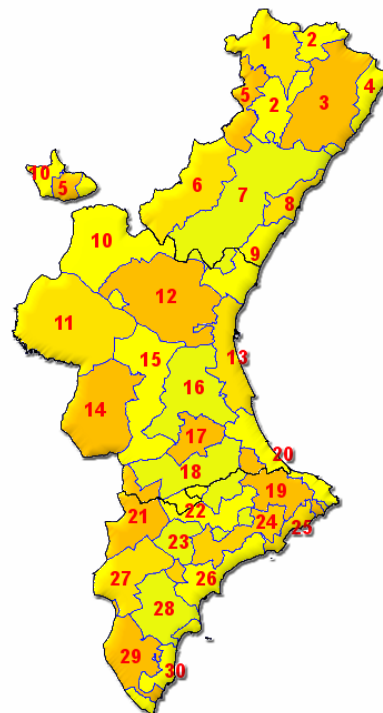

Zona 4: Benicarló, Càlig, Peñíscola, Vinaròs

Zona 5: Castellfort, Portell de Morella, Vilafranca/Villafranca del Cid, Vistabella del Maestrat, Caserios altos de Alpuente y La Yesa, Castielfabib alto (El Hontanar), Puebla de San Miguel, Vallanca y Negrón

Zona 6: Arañuel, Barracas, Bejís, Benafer, Castillo de Villamalefa, Caudiel, Cirat, Cortes de Arenoso, El Toro, Fuente La Reina, Fuentes de Ayódar, Higuera, Ludiente, Montán, Montanejos, Pavías, Pina de Montalgrao, Puebla de Arenoso, Sacañet, Teresa, Torás, Torralba del Pinar, Torrechiva, Villahermosa del Río, Villanueva de Viver, Viver, Zucaina

Zona 7: Atzeneta del Maestrat, Aín, Alcudia de Veo, Alfondiguilla, Algimia de Almonacid, Almedíjar, Altura, Argelita, Artana, Ayódar, Azuébar, Benlloch, Betxí, Borriol, Cabanes, Castellnovo, Chóvar, Costur, Eslida, Espadilla, Fanzara, Figueroles, Gaibiel, Geldo, Jérica, L'Alcora, La Pobla Tornesa, Les Useres, Llocneta, Matet, Navajas, Onda, Ribesalbes, Sant Joan de Moró, Segorbe, Soneja, Sot de Ferrer, Suera, Tales, Toga, Vall d'Alba, Vall d'Almonacid, Vallat, Vilafamés, Villamalur, Alfara de Algimia, Algar de Palància, Algimia de Alfara, Estivella, Gátova, Torres Torres

Zona 8: Almassora, Benicàssim, Castelló de la Plana/Castellón de la Plana, Orpesa/Oropesa del Mar, Torreblanca, Vila-real/Villareal