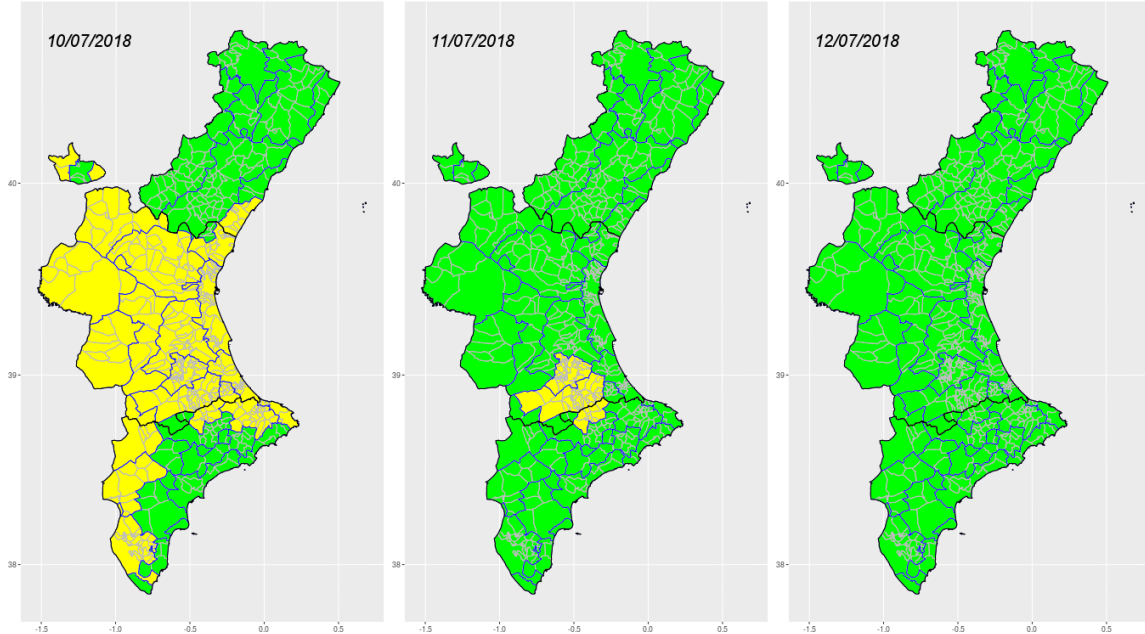

Boletín de vigilancia de temperaturas extremas Comunitat Valenciana - 2018

Válido para: 10-07-2018

(enviado el 10-07-2018 06:05:14)

Mapas de riesgo

Zonas con niveles de riesgo vigentes (10-07-2018)

	D1	D2	D3		D1	D2	D3		D1	D2	D3
Zona 1	Normal	Normal	Normal	Zona 11	Moderado	Normal	Normal	Zona 21	Moderado	Normal	Normal
Zona 2	Normal	Normal	Normal	Zona 12	Moderado	Normal	Normal	Zona 22	Normal	Normal	Normal
Zona 3	Normal	Normal	Normal	Zona 13	Moderado	Normal	Normal	Zona 23	Normal	Normal	Normal
Zona 4	Normal	Normal	Normal	Zona 14	Moderado	Normal	Normal	Zona 24	Normal	Normal	Normal
Zona 5	Normal	Normal	Normal	Zona 15	Moderado	Normal	Normal	Zona 25	Normal	Normal	Normal
Zona 6	Normal	Normal	Normal	Zona 16	Moderado	Normal	Normal	Zona 26	Normal	Normal	Normal
Zona 7	Normal	Normal	Normal	Zona 17	Moderado	Moderado	Normal	Zona 27	Moderado	Normal	Normal
Zona 8	Normal	Normal	Normal	Zona 18	Moderado	Moderado	Normal	Zona 28	Normal	Normal	Normal
Zona 9	Moderado	Normal	Normal	Zona 19	Moderado	Normal	Normal	Zona 29	Moderado	Normal	Normal
Zona 10	Moderado	Normal	Normal	Zona 20	Moderado	Normal	Normal	Zona 30	Normal	Normal	Normal
Niveles de riesgo		Normal	Moderado	Alto	Extremo						