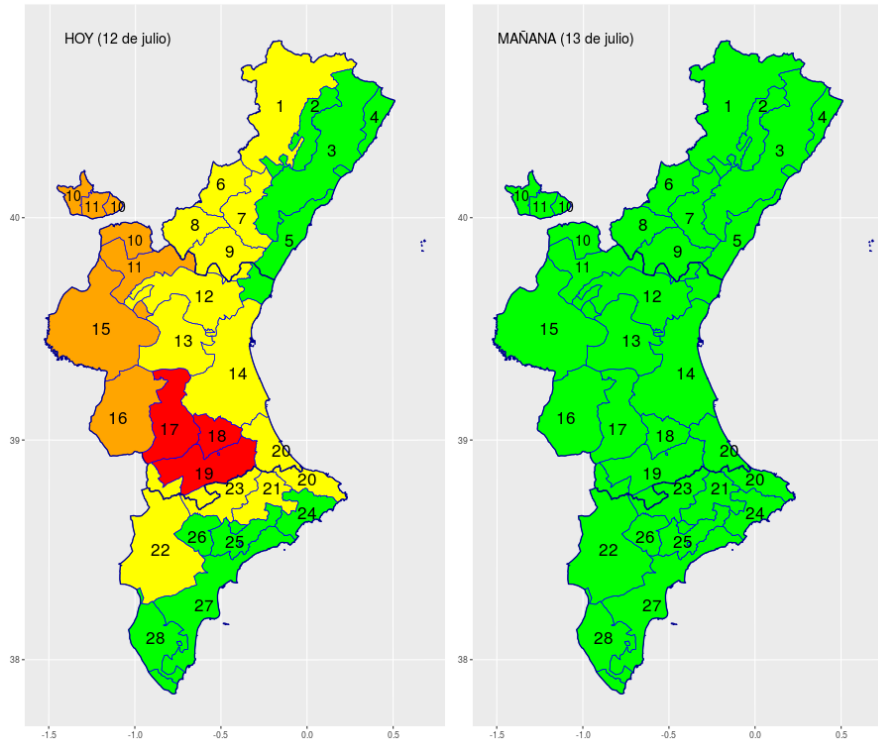

### Mapa de alertas por temperaturas extremas

Niveles de riesgo	<b>Normal</b>	<b>Moderado</b>	<b>Alto</b>	<b>Extremo</b>
Alerta sanitaria:	2 días consecutivos con nivel naranja y/o rojo			

**Zona 23:** Alcoy/Alcoi, Bocairent, Agres, Alcocer de Planes, Alfafara, Almudaina, Banyeres de Mariola, Beniarrés, Benilloba, Benillup, Benimarfull, Cocentaina, Gaianes, Gorga, L'Alqueria d'Asnar, Lorch/L'Orxa, Millena, Muro d'Alcoi, Planes

**Zona 24:** Alcalalí, Benigembla, Llíber, Murla, Parcent, Senija, Xaló, Benissa, Calp, Benitachell/el Poble Nou de Benitatxell, Teulada, Altea, Callosa d'en Sarrià, La Nucia, L'Alfàs del Pi, Polop

**Zona 25:** Beniardà, Benimantell, El Castell de Guadalest, Sella, Jijona/Xixona, Aigües, Busot, Relleu